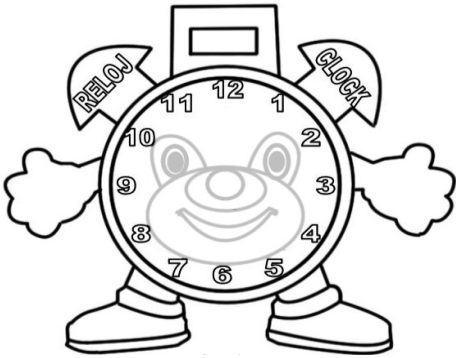

3 : 30

Son las _____