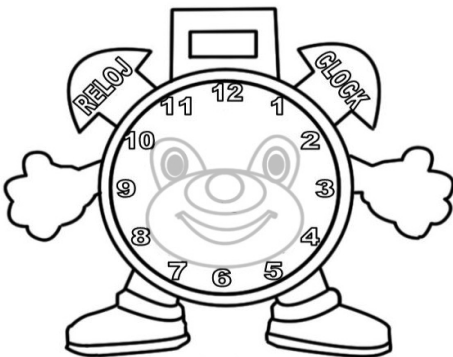

6 : 30

Son las _____