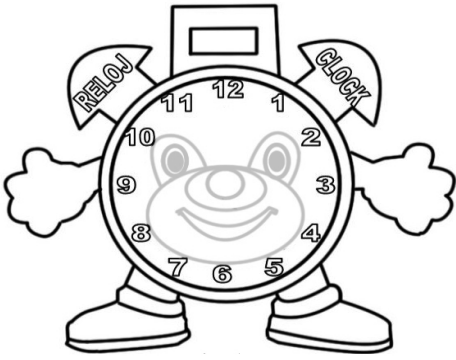

Haz las agujas de las horas de color rojo y las de los minutos de color azul.

Nombre: \_\_\_\_\_

Fecha: \_\_\_\_\_

**12 : 30**

Son las \_\_\_\_\_

**3 : 30**

Son las \_\_\_\_\_

**11 : 00**

Son las \_\_\_\_\_

**3 : 30**

Son las \_\_\_\_\_

**1 : 30**

Es la \_\_\_\_\_

**5 : 30**

Son las \_\_\_\_\_

**8 : 00**