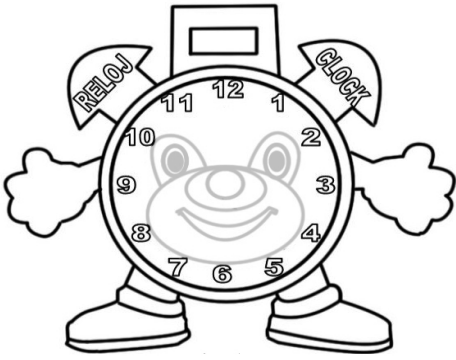

Haz las agujas de las horas de color rojo y las de los minutos de color azul.

Nombre: \_\_\_\_\_

Fecha: \_\_\_\_\_

**5 : 00**

Son las

**10 : 30**

Son las

**1 : 30**